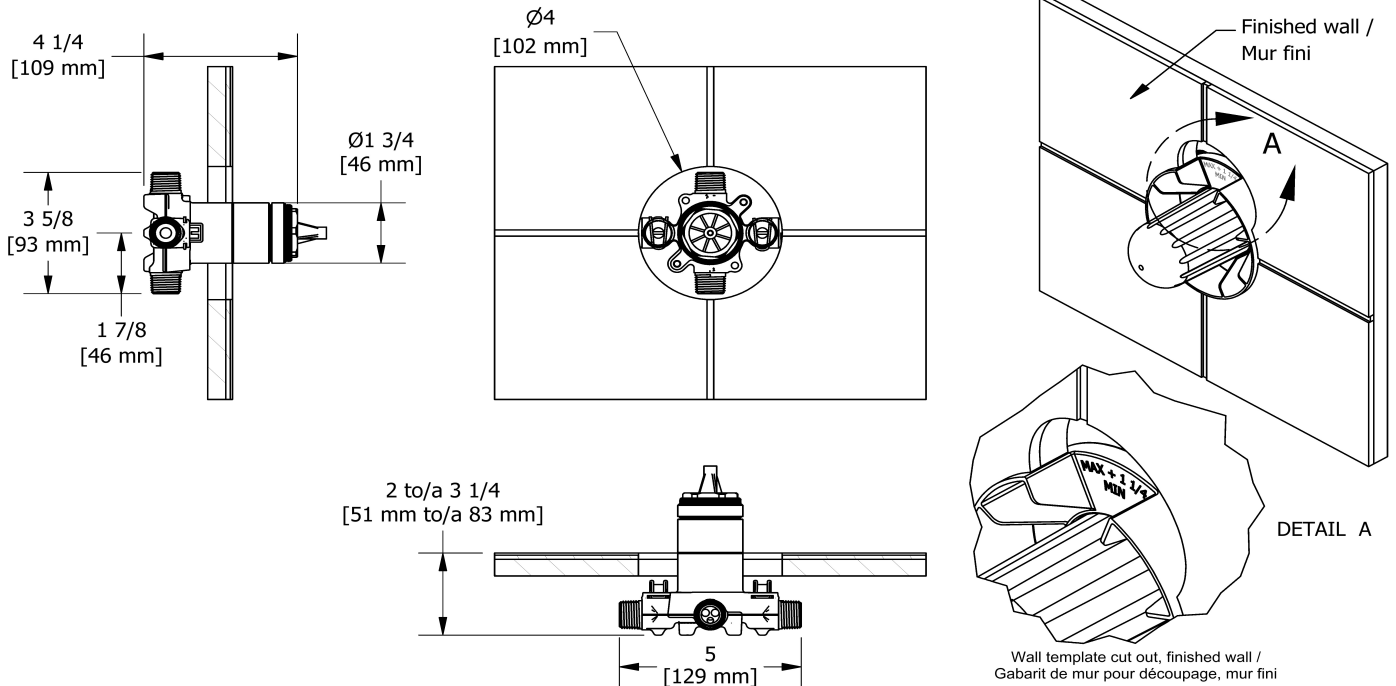

Certifications

- CSA B125.1
- ASME A112.18.1
- ASSE 1016
- Approbation CMR248

UPC®