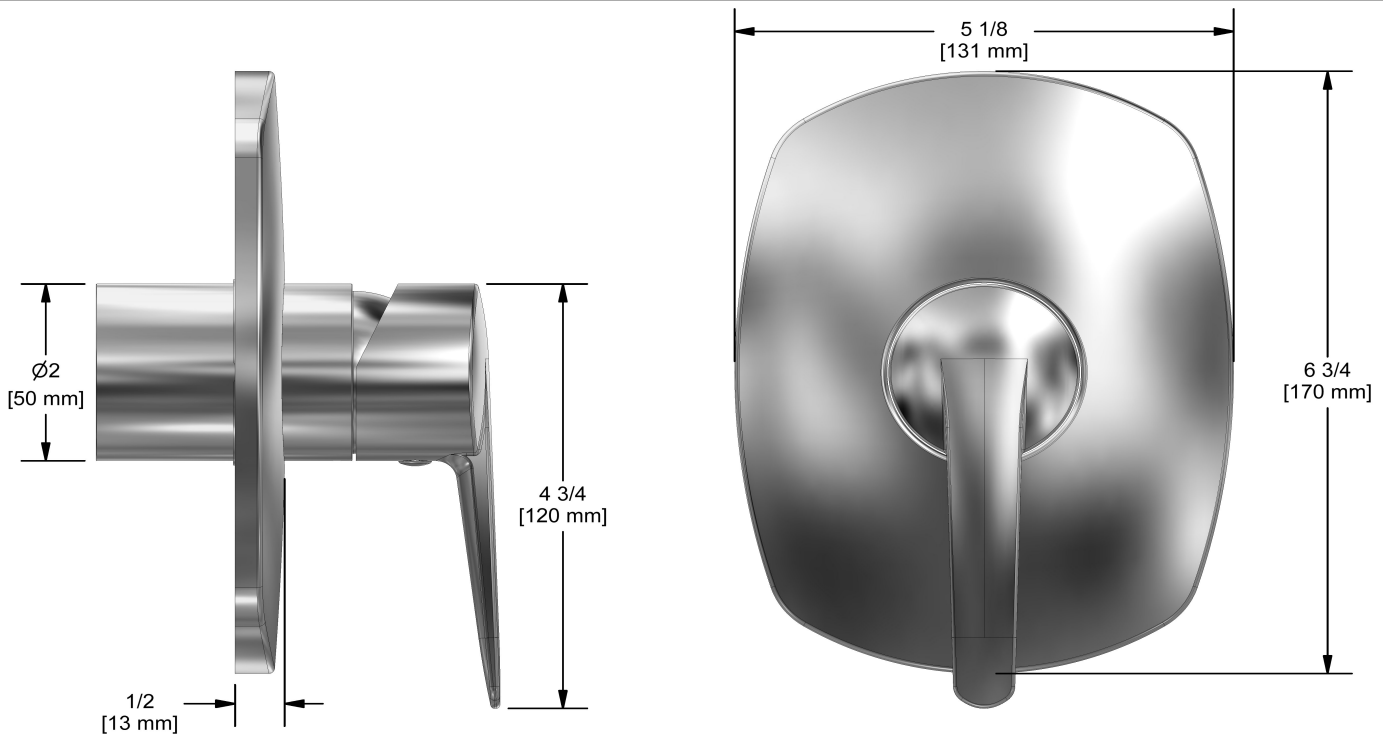

Service à la clientèle

Ontario, Ouest Canadien : 888-287-5354 Québec, Maritimes, États-Unis : 866-473-8442

Garniture pour valve Type P (pression équilibrée)
TVY51

Spécifications

Descriptions

- Double action : débit et contrôle de température
- Cartouche de céramique et balancier avec clapets anti-retour
- Garniture seule
- Commandez le brut R51, R51-SPEX ou R51-EX pour compléter

Couleur disponible

- C : Chrome

Débit disponible

- 22 L/min, 5.8 gpm (US) 60psi

Certifications

- CSA B125.1
- ASME A112.18.1
- ASSE 1016
- Approbation CMR248
- ADA

Les dimensions, les modèles et les finis présentés peuvent différer.

Service à la clientèle

Ontario, Ouest Canadien : 888-287-5354 Québec, Maritimes, États-Unis : 866-473-8442

Brut de valve Type P (pression équilibrée)
R51

Spécifications

Descriptions

- Sortie d'eau 1/2" mâle NPT ou soudée
- Valves de service
- Entrée d'eau 1/2" mâle NPT ou soudée
- Capuchon d'essai
- Commandez la garniture TXX51XX pour compléter
- Brut seul