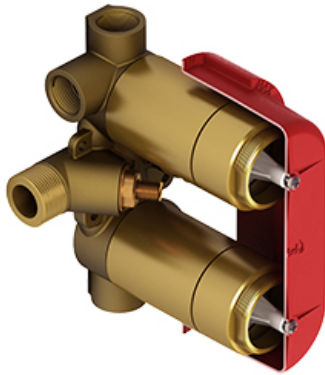

Brut de valve double 4 voies coaxiale, Type T/P
(thermo/pression équilibrée)

R46

Spécifications

Descriptions

- Brut seul
- Entrée d'eau ¾" mâle NPT
- Doit être alimentée en minimum ¾" PEX , ¾" PEX EXPANSION ou ½" cuivre
- Quatre sorties ½" femelles NPT
- Valves de service
- Capuchon d'essai
- Commandez la garniture TXX46XX ou TXX88XX pour compléter

Couleur disponible

- :

Certifications

- CSA B125.1
- ASME A112.18.1
- ASSE 1016
- Approbation CMR248

UPC®

Les dimensions, les modèles et les finis présentés peuvent différer.

Garantie

Le produit **Riobel Inc.** que vous venez d'acquérir est couvert par une garantie À VIE limitée contre tout vice de fabrication sur les pièces et les finis chrome, PVS et noirs et toutes les pièces actives à partir de la date d'achat. Les autres finis, notamment les plastiques, sont garantis un an. Tous les composants électriques et électroniques sont couverts par une garantie limitée de 5 ans.

Service à la clientèle

Ontario, Ouest Canadien : 888-287-5354 Québec, Maritimes, États-Unis : 866-473-8442

2020.11.07