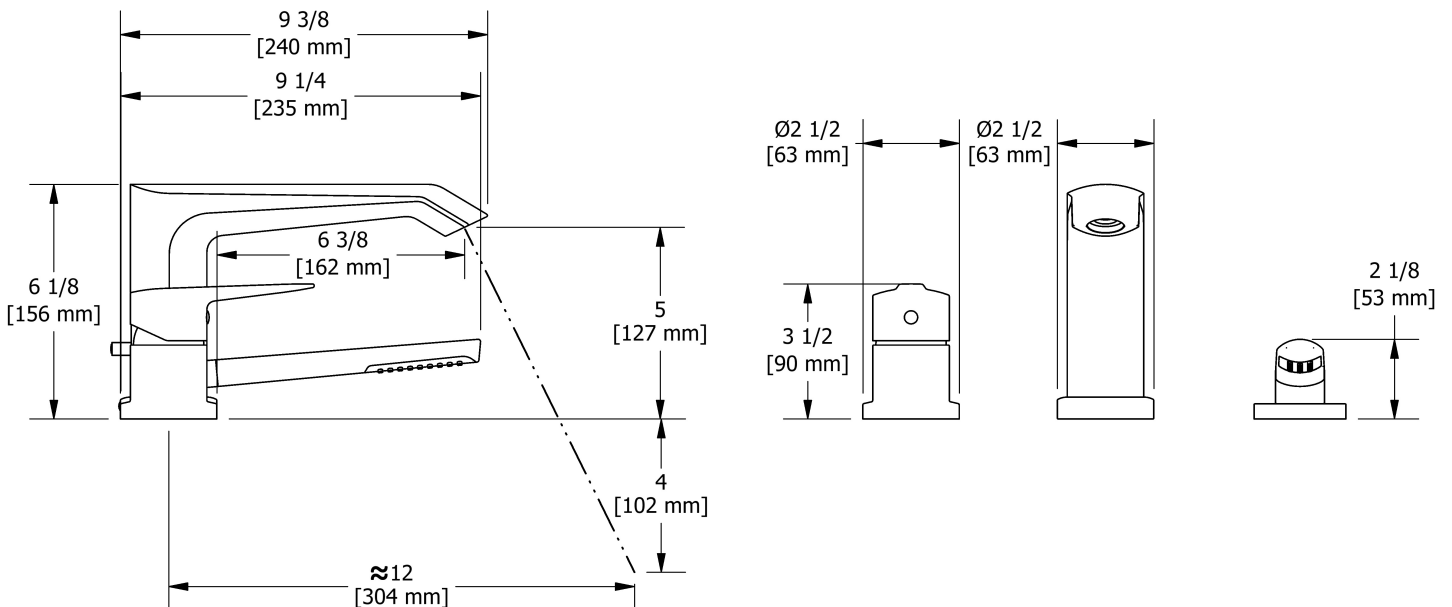

Les dimensions, les modèles et les finis présentés peuvent différer.

Garantie

Le produit **Riobel Inc.** que vous venez d'acquérir est couvert par une garantie À VIE limitée contre tout vice de fabrication sur les pièces et les finis chrome, PVS et noirs et toutes les pièces actives à partir de la date d'achat. Les autres finis, notamment les plastiques, sont garantis un an. Tous les composants électriques et électroniques sont couverts par une garantie limitée de 5 ans.

Service à la clientèle

Ontario, Ouest Canadien : 888-287-5354 Québec, Maritimes, États-Unis : 866-473-8442