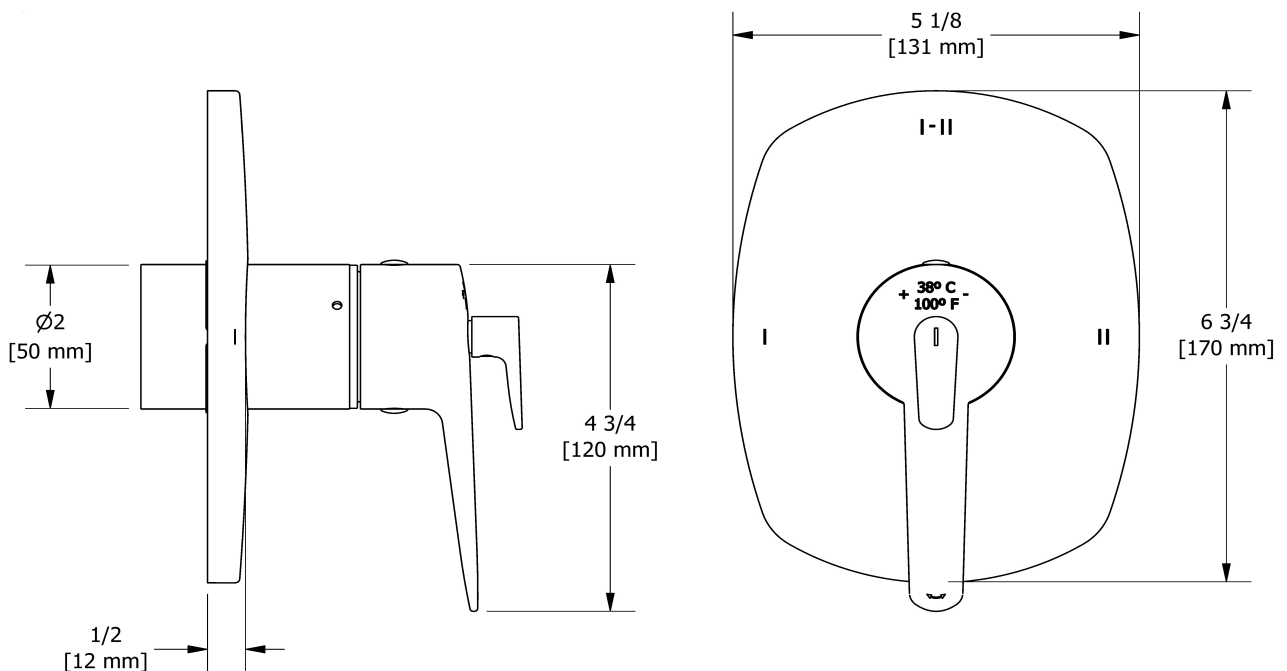

Garniture pour valve 2 voies coaxiale Type T/P TVY23

Spécifications

Descriptions

- Cartouche thermostatique/pression équilibrée coaxiale avec clapets anti-retour
- Garniture seule
- Commandez le brut R23, R23-SPEX ou R23-EX pour compléter
- 4 positions (OFF, 1, 1 et 2, 2) partagées

Couleur disponible

- C : Chrome

Débit disponible

- 24 L/min, 6.3 gpm (US) 60psi

Certifications

- CSA B125.1
- ASME A112.18.1
- ASSE 1016
- Approbation CMR248
- ADA

Les dimensions, les modèles et les finis présentés peuvent différer.

Service à la clientèle

Ontario, Ouest Canadien : 888-287-5354 Québec, Maritimes, États-Unis : 866-473-8442

2-way Type T/P coaxial valve trim
TVY23

Specifications

Descriptions

- Thermostatic/pressure balance coaxial cartridge with check valves
- Trim only
- R23, R23-SPEX or R23-EX rough required to complete
- 4 positions (OFF, 1, 1 and 2, 2) share