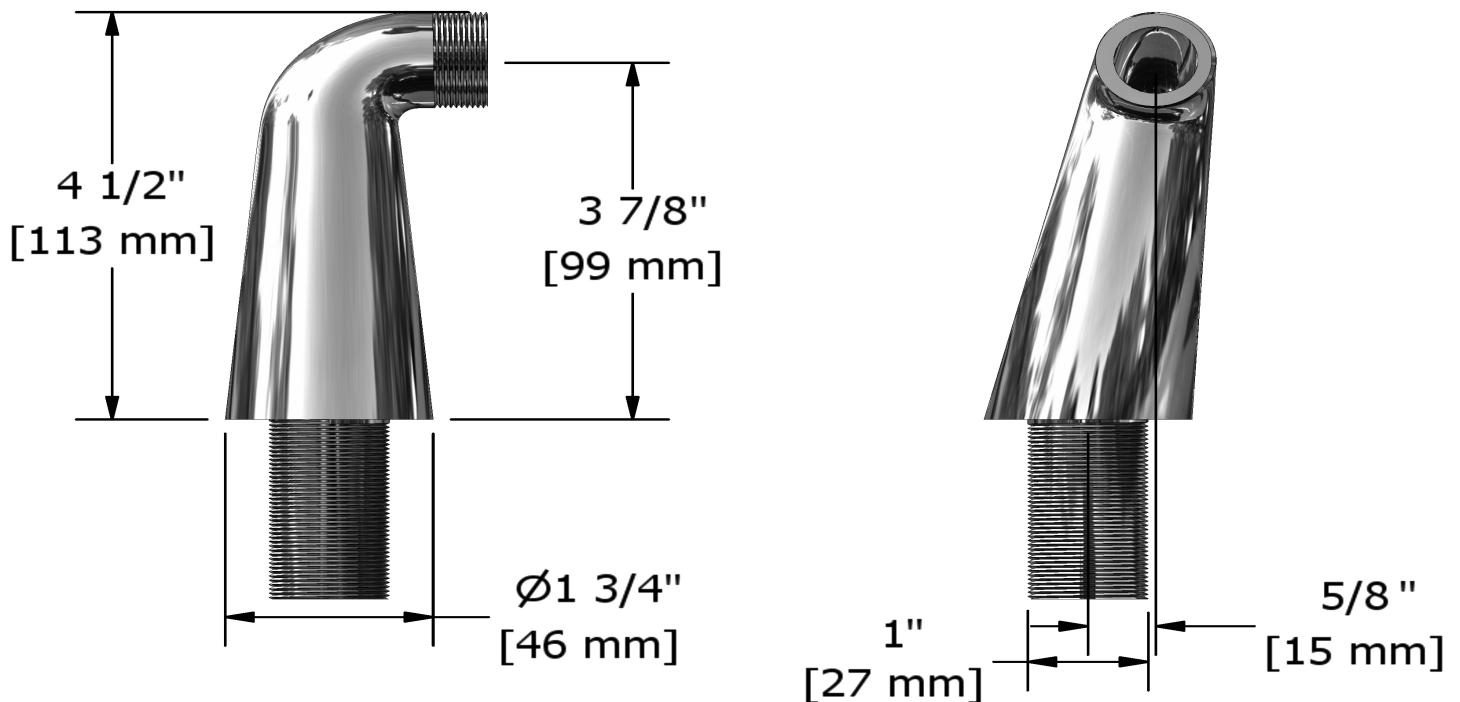

Sizes, models and finishes may differ from thoses presented.

Warranty

This **Riobel Inc.** product you have purchased carries a Limited Lifetime Warranty on the chrome, PVD finish, blacks and all working parts and is guaranteed from the initial purchase date against all manufacturing defects. All other finishes, including plastic components, are guaranteed for one year. All electric and/or electronic parts are covered by a 5-year limited warranty.

Customer Service

Ontario, West Canada : 888-287-5354 Quebec, Maritimes, United States : 866-473-8442