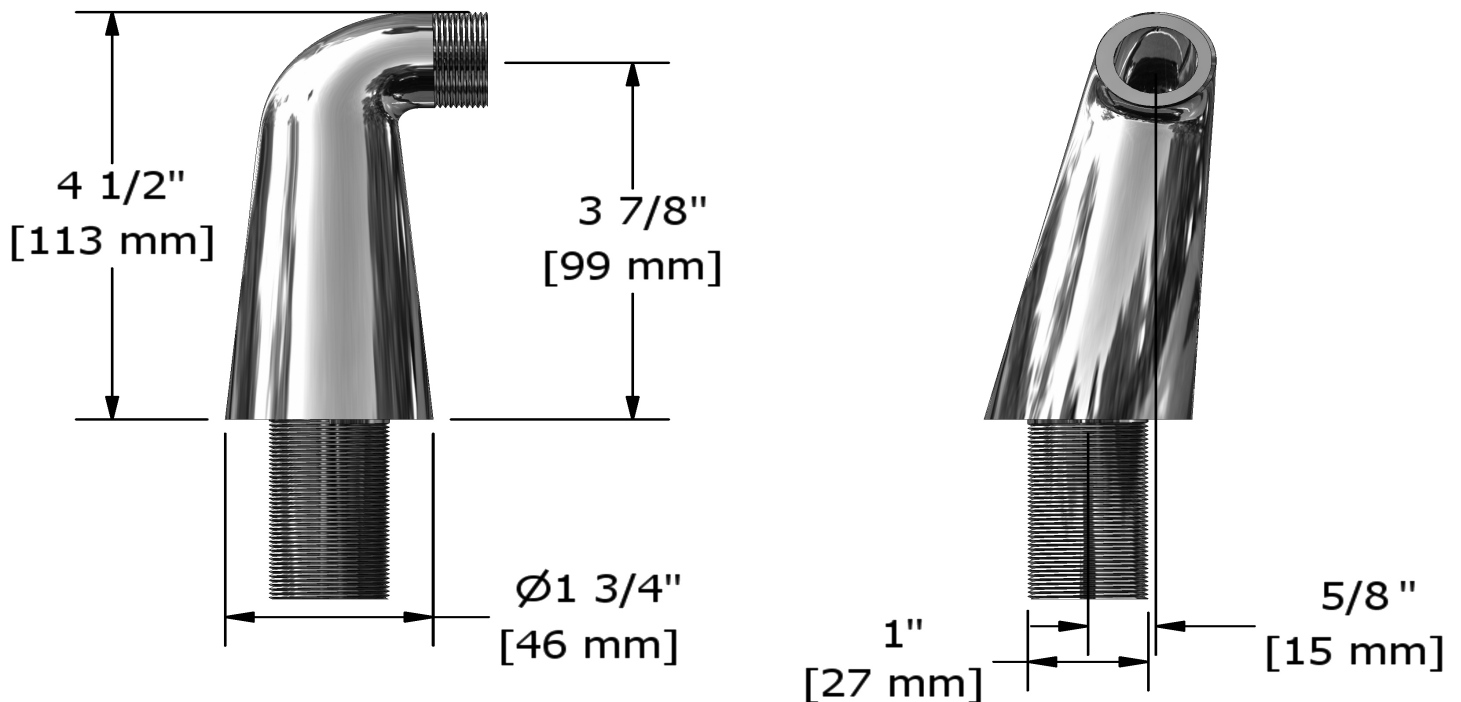

Paire de colonettes 10 cm (4") de haut, 1/2" excentriques

TU99

Spécifications

Descriptions

- Sortie d'eau 3/4" mâle
- Entrée d'eau 1/2" femelle NPT
- Paire

Couleurs disponible

- C : Chrome
- BN : Nickel brossé (PVS)
- PN : Nickel poli (PVS)

Service à la clientèle

Ontario, Ouest Canadien : 888-287-5354 Québec, Maritimes, États-Unis : 866-473-8442

10 cm (4") high deck-mount riser pair, 1/2" off-set
TU99

Specifications

Descriptions

- 3/4" outlet male
- 1/2" inlet female NPT
- Pair