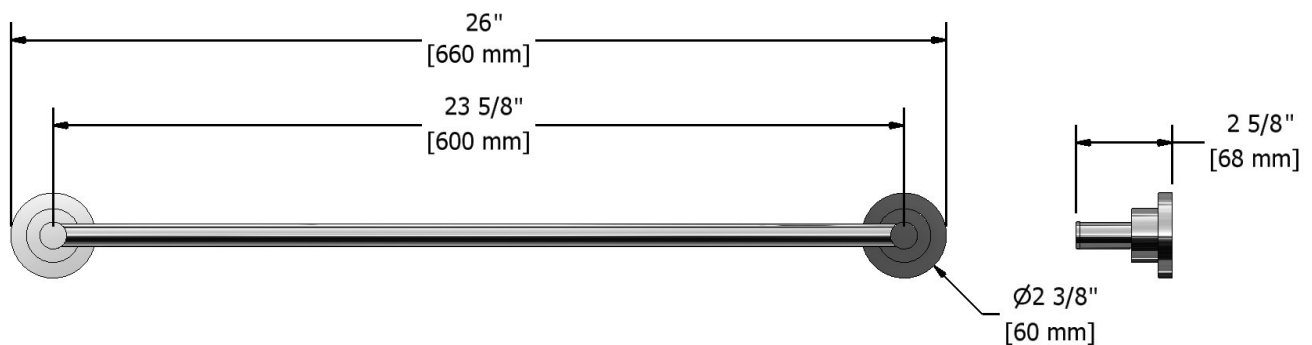

Les dimensions, les modèles et les finis présentés peuvent différer.

Garantie

Le produit **Riobel Inc.** que vous venez d'acquérir est couvert par une garantie À VIE limitée contre tout vice de fabrication sur les pièces et les finis chrome, PVS et noirs et toutes les pièces actives à partir de la date d'achat. Les autres finis, notamment les plastiques, sont garantis un an. Tous les composants électriques et électroniques sont couverts par une garantie limitée de 5 ans.

Service à la clientèle

Ontario, Ouest Canadien : 888-287-5354 Québec, Maritimes, États-Unis : 866-473-8442

2020.11.07